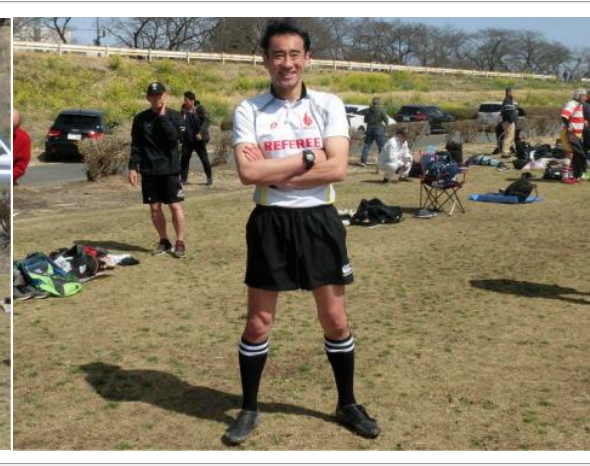

2022/3/20不惑交流試合

11時30分 不惑(赤パン)×武感(赤パン) 15分×3

12時30分 不惑(黄パン)×埼玉不惑(黄パン) 15分×2

13時10分 不惑(紺パン)武感(紺パン) 20分×2

14時 不惑(白パン)武感(白パン) 20分×2